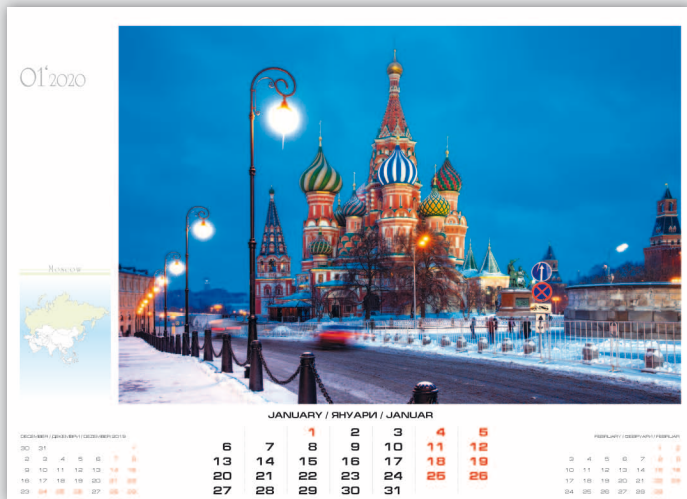

2

Вечната българка

2020

Учеството виеща жена от районите славейска област на България
худ. Елена Миткова

Нов календар

Спирала

Тяло: хром-мат 170 г

• Формат - 48 x 63 см

Византизма илюзия
Трагична епопея в област

Септември 2020 Октомври

						1	2
3	4	5	6	7	8	9	
10	11	12	13	14	15	16	
17	18	19	20	21	22	23	
24	25	26	27	28	29		

худ. Елена Миткова
Вечната българка

Спирала
Тяло: хром-маг 150 г
• Формат - 48 x 34 см
• Корица - UV-лак